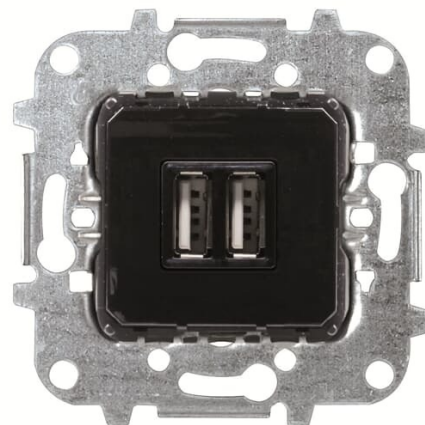

ŁADOWARKA USB

Kod produktu 2CLA818500A1001

Typ produktu 8185

Serie SKY

OPIS
