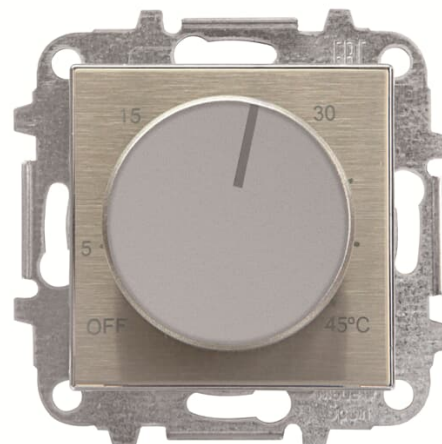

# POKRYWA RTC

Kod produktu 2CLA854090A1401

Typ produktu 8540.9 AI

Serie SKY

Wariant stal szlachetna

## NASTĘPNY WARIANTY

Wariant	Kod produktu
 biały mat	2CLA854090A1101
 czarny mat	2CLA854090A1501
 antyczne złoto	2CLA854090A1201
 srebrny	2CLA854090A1301
 comodoro	2CLA854090A1901
 dune	2CLA854090A6201
 taupe	2CLA854090A6301