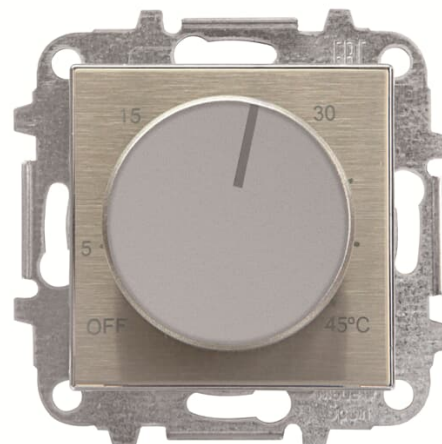

POKRYWA RTC

Kod produktu 2CLA854090A1401

Typ produktu 8540.9 AI

Serie SKY

Wariant stal szlachetna

OPIS

NASTĘPNY WARIANTY

Wariant	Kod produktu
 biały mat	2CLA854090A1101
 czarny mat	2CLA854090A1501
 antyczne złoto	2CLA854090A1201
 srebrny	2CLA854090A1301
 comodoro	2CLA854090A1901
 dune	2CLA854090A6201
 taupe	2CLA854090A6301