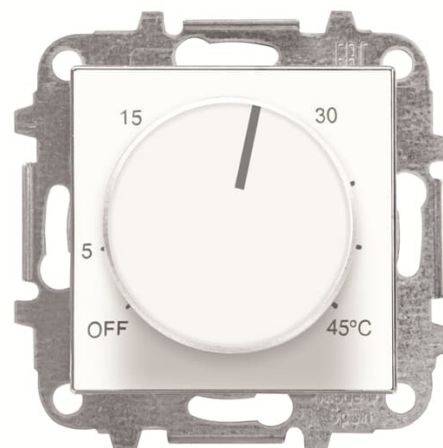

POKRYWA RTC

Kod produktu 2CLA854090A1101

Typ produktu 8540.9 BL

Serie SKY

Wariant biały mat

OPIS

NASTĘPNY WARIANTY

Wariant	Kod produktu
 stal szlachetna	2CLA854090A1401
 czarny mat	2CLA854090A1501
 antyczne złoto	2CLA854090A1201
 srebrny	2CLA854090A1301
 comodoro	2CLA854090A1901
 dune	2CLA854090A6201
 taupe	2CLA854090A6301