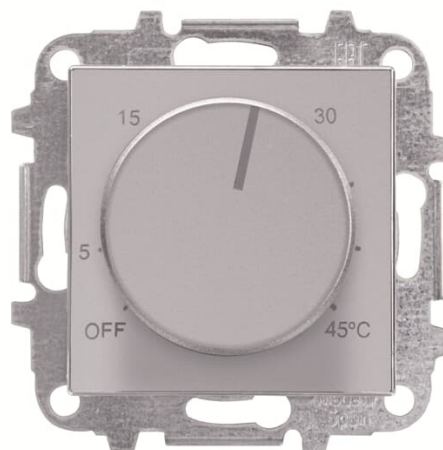

# POKRYWA RTC

Kod produktu 2CLA854090A1301

Typ produktu 8540.9 PL

Serie SKY

Wariant srebrny

## NASTĘPNY WARIANTY

Wariant	Kod produktu
 stal szlachetna	2CLA854090A1401
 biały mat	2CLA854090A1101
 czarny mat	2CLA854090A1501
 antyczne złoto	2CLA854090A1201
 comodo	2CLA854090A1901
 dune	2CLA854090A6201
 taupe	2CLA854090A6301