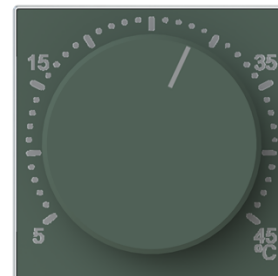

POKRYWA RTC Comodoro

Kod produktu 2CLA854090A1901

Typ produktu 8540.9 CM

Serie SKY

Wariant comodo

OPIS

NASTĘPNE WARIANTY

Wariant	Kod produktu
 stal szlachetna	2CLA854090A1401
 biały mat	2CLA854090A1101
 czarny mat	2CLA854090A1501
 antyczne złoto	2CLA854090A1201
 srebrny	2CLA854090A1301
 dune	2CLA854090A6201
 taupe	2CLA854090A6301