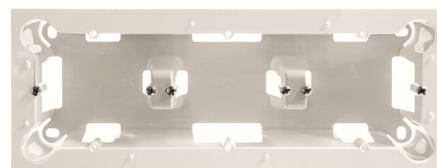

PUSZKA MONTAŻOWA 3- KROTNA

Kod produktu 2CLA859300A1101

Typ produktu 8593 BL

Serie SKY

Wariant biały mat

OPIS
