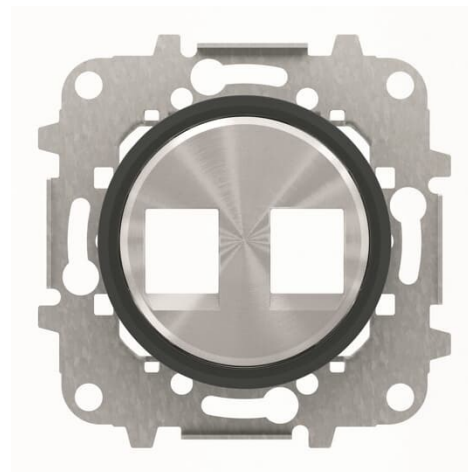

POKRYWA 2-KROTNA GNIAZDA RJ

Kod produktu 2CLA861820A1501

Typ produktu 8618.2 CN

Serie SKYMOON

Wariant czarne szłko

OPIS

NASTĘPNY WARIANTY

| Wariant | Kod produktu |
|---------|--------------|
|---------|--------------|

chrom

2CLA861820A1401