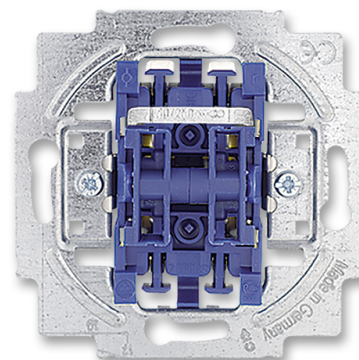

WYŁĄCZNIK ŻALUZZJOWY Z BLOKADA NAWROTU

Kod produktu 2CKA001012A2197

Typ produktu 2000/4 US-500

OPIS
