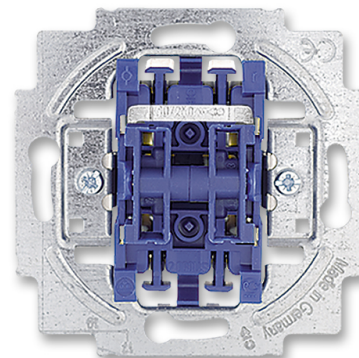

# WYŁĄCZNIK ŻALUZZJOWY Z BLOKADA NAWROTU

Kod produktu 2CKA001012A2197

Typ produktu 2000/4 US-500

---

OPIS

---